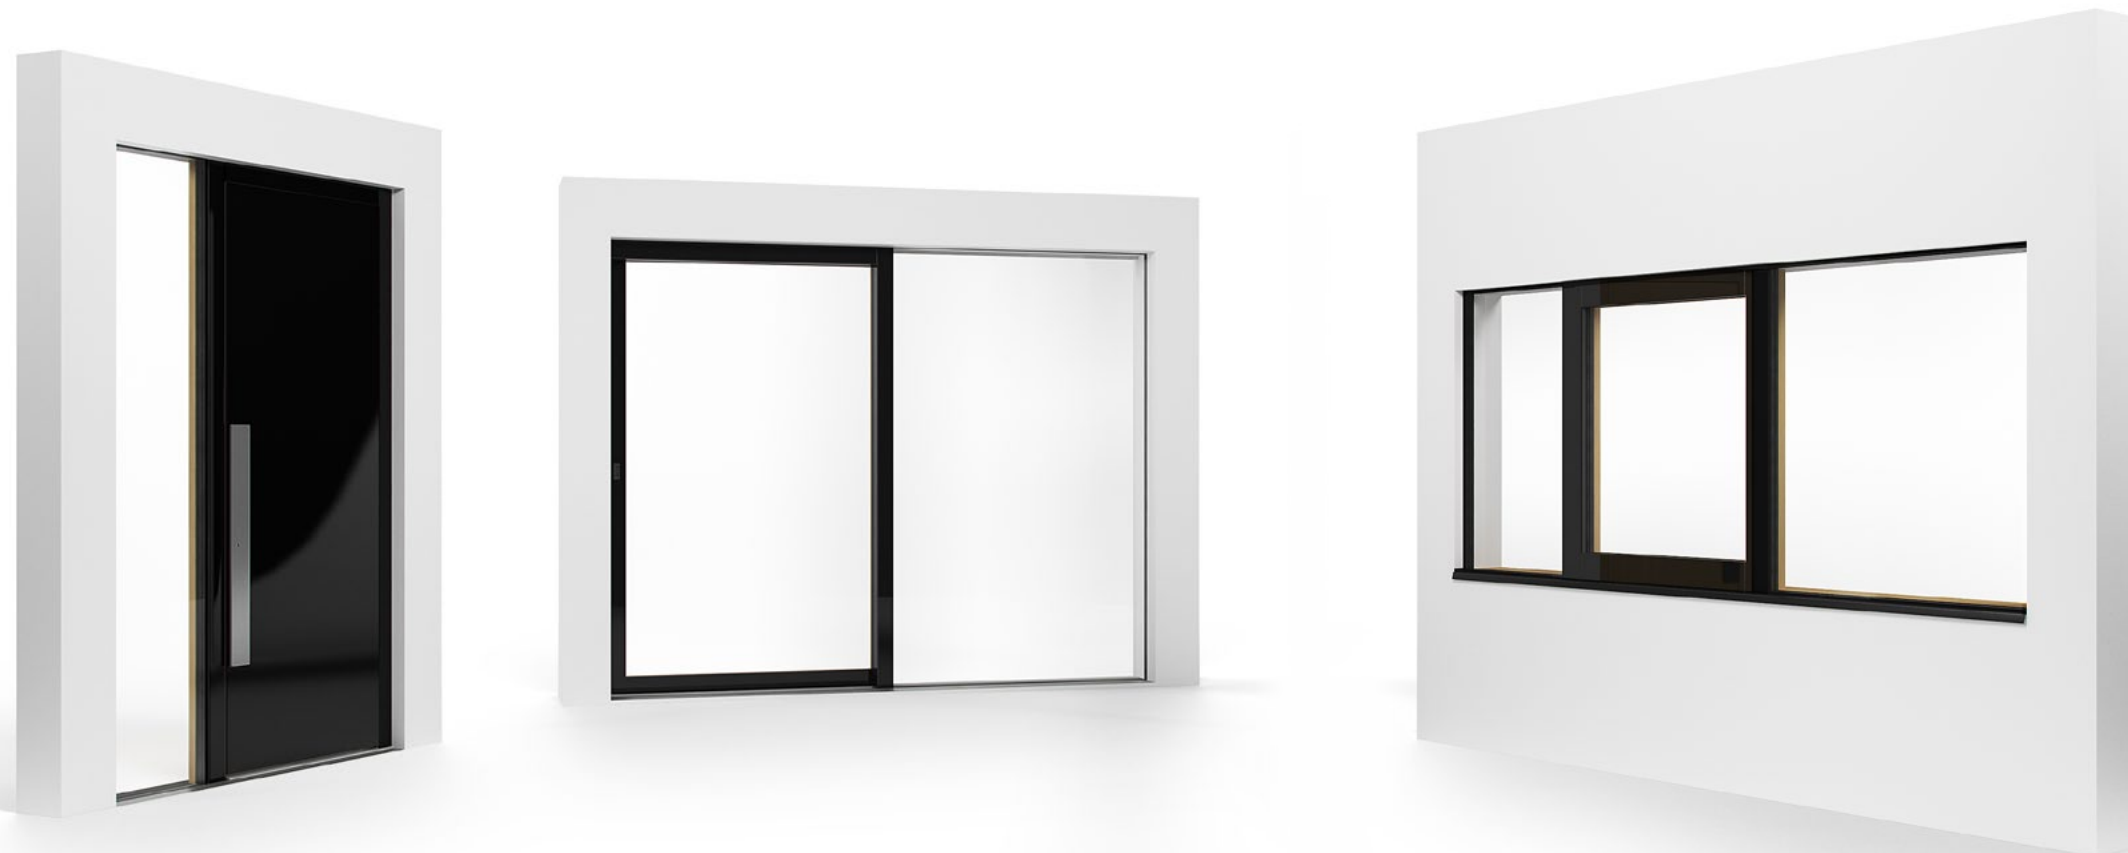

Skywall

celoskleněná okna a dveře

Unikátní systém celoskleněných oken, který využívá spojení nejlepších vlastností dřeva a skla ve zcela nové dimenzi. Přírodní dřevo zajišťuje příjemný pocit v interiéru, zvenku rámy chrání přetažená, keramicky potíštěná skla. Promění vaše okna v celoskleněné plochy futuristického designu.

design: arch. Zdeněk Fránek, 2015