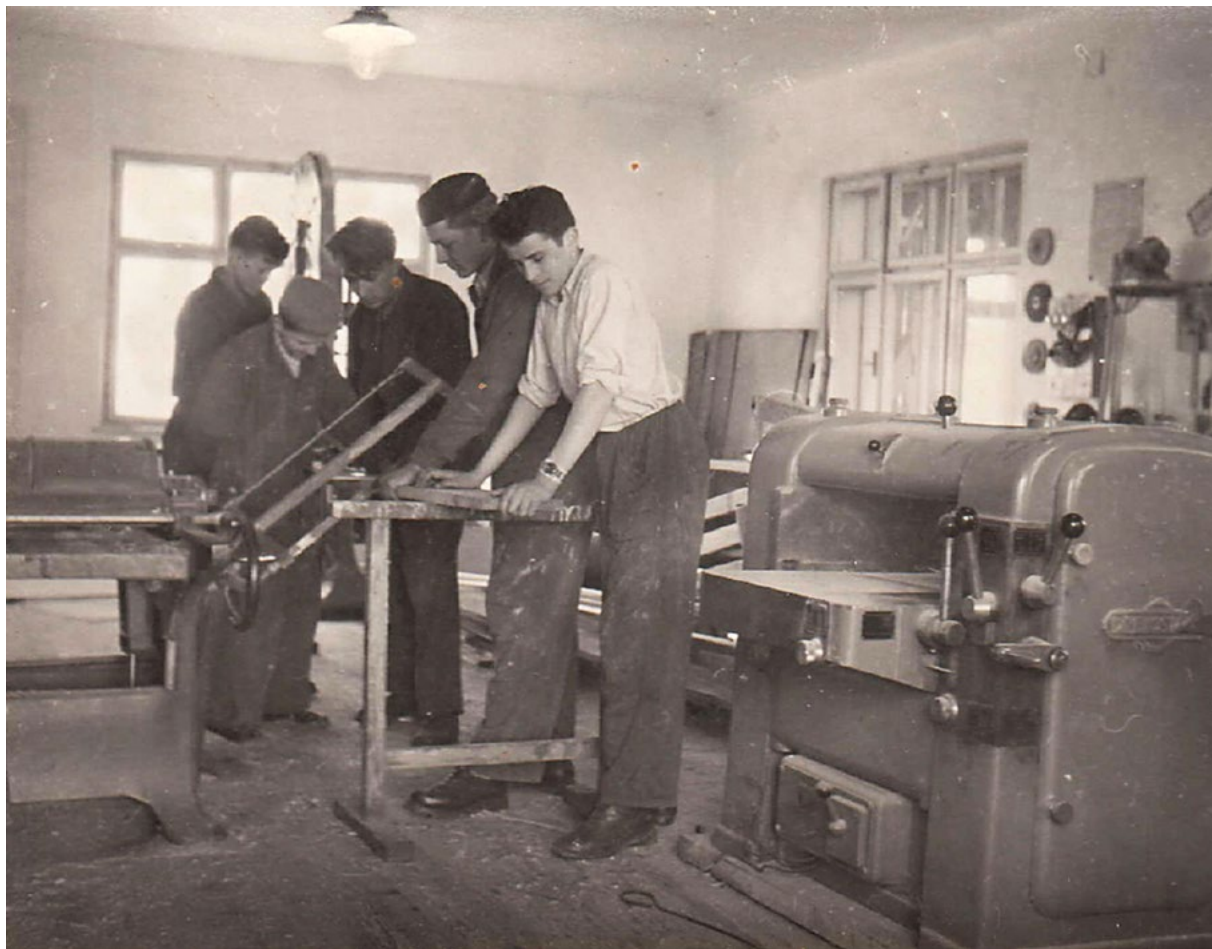

„S výrobou dřevěných oken a dveří
započal ve Valašských Příkazech
v roce 1926 můj pradědeček
František Janošík a na stejném místě
je vyrábíme dodnes.“

Jiří Janošík

foto z dílny, r. 1930
účet za výrobu oken, r. 1926