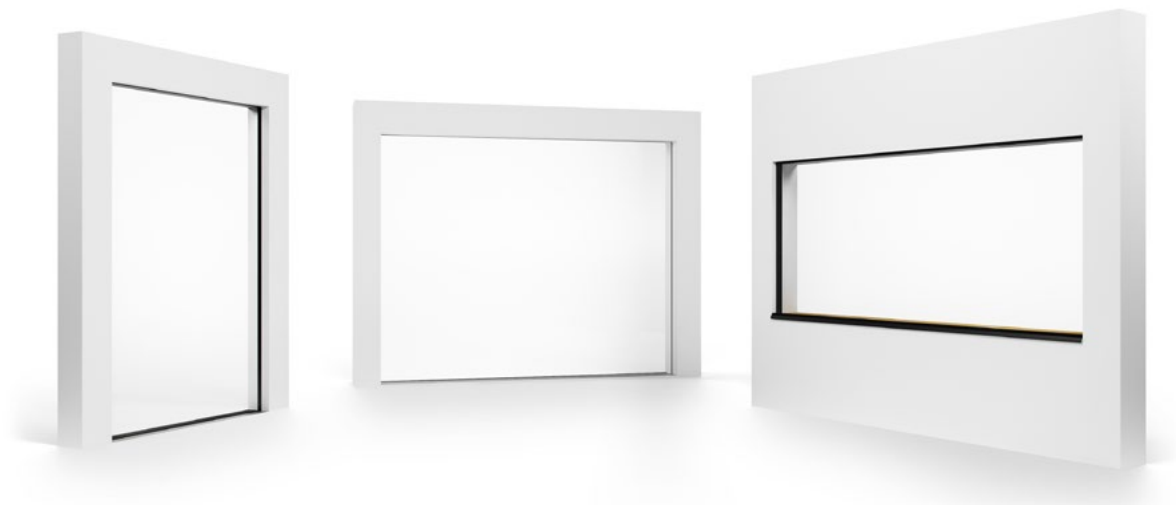

Noframe

bezrámová okna

Abyste se mohli nerušeně kochat nádhernými scenériemi okolní krajiny, směřovali jsme vývoj nových bezrámových oken k jejich maximálnímu splynutí s domem. Díky tomu vůbec nejde poznat, že tam okna jsou, a okolní příroda je tak přímo u vás doma. Sklo v kuse až 9×3,21 m? Ano.